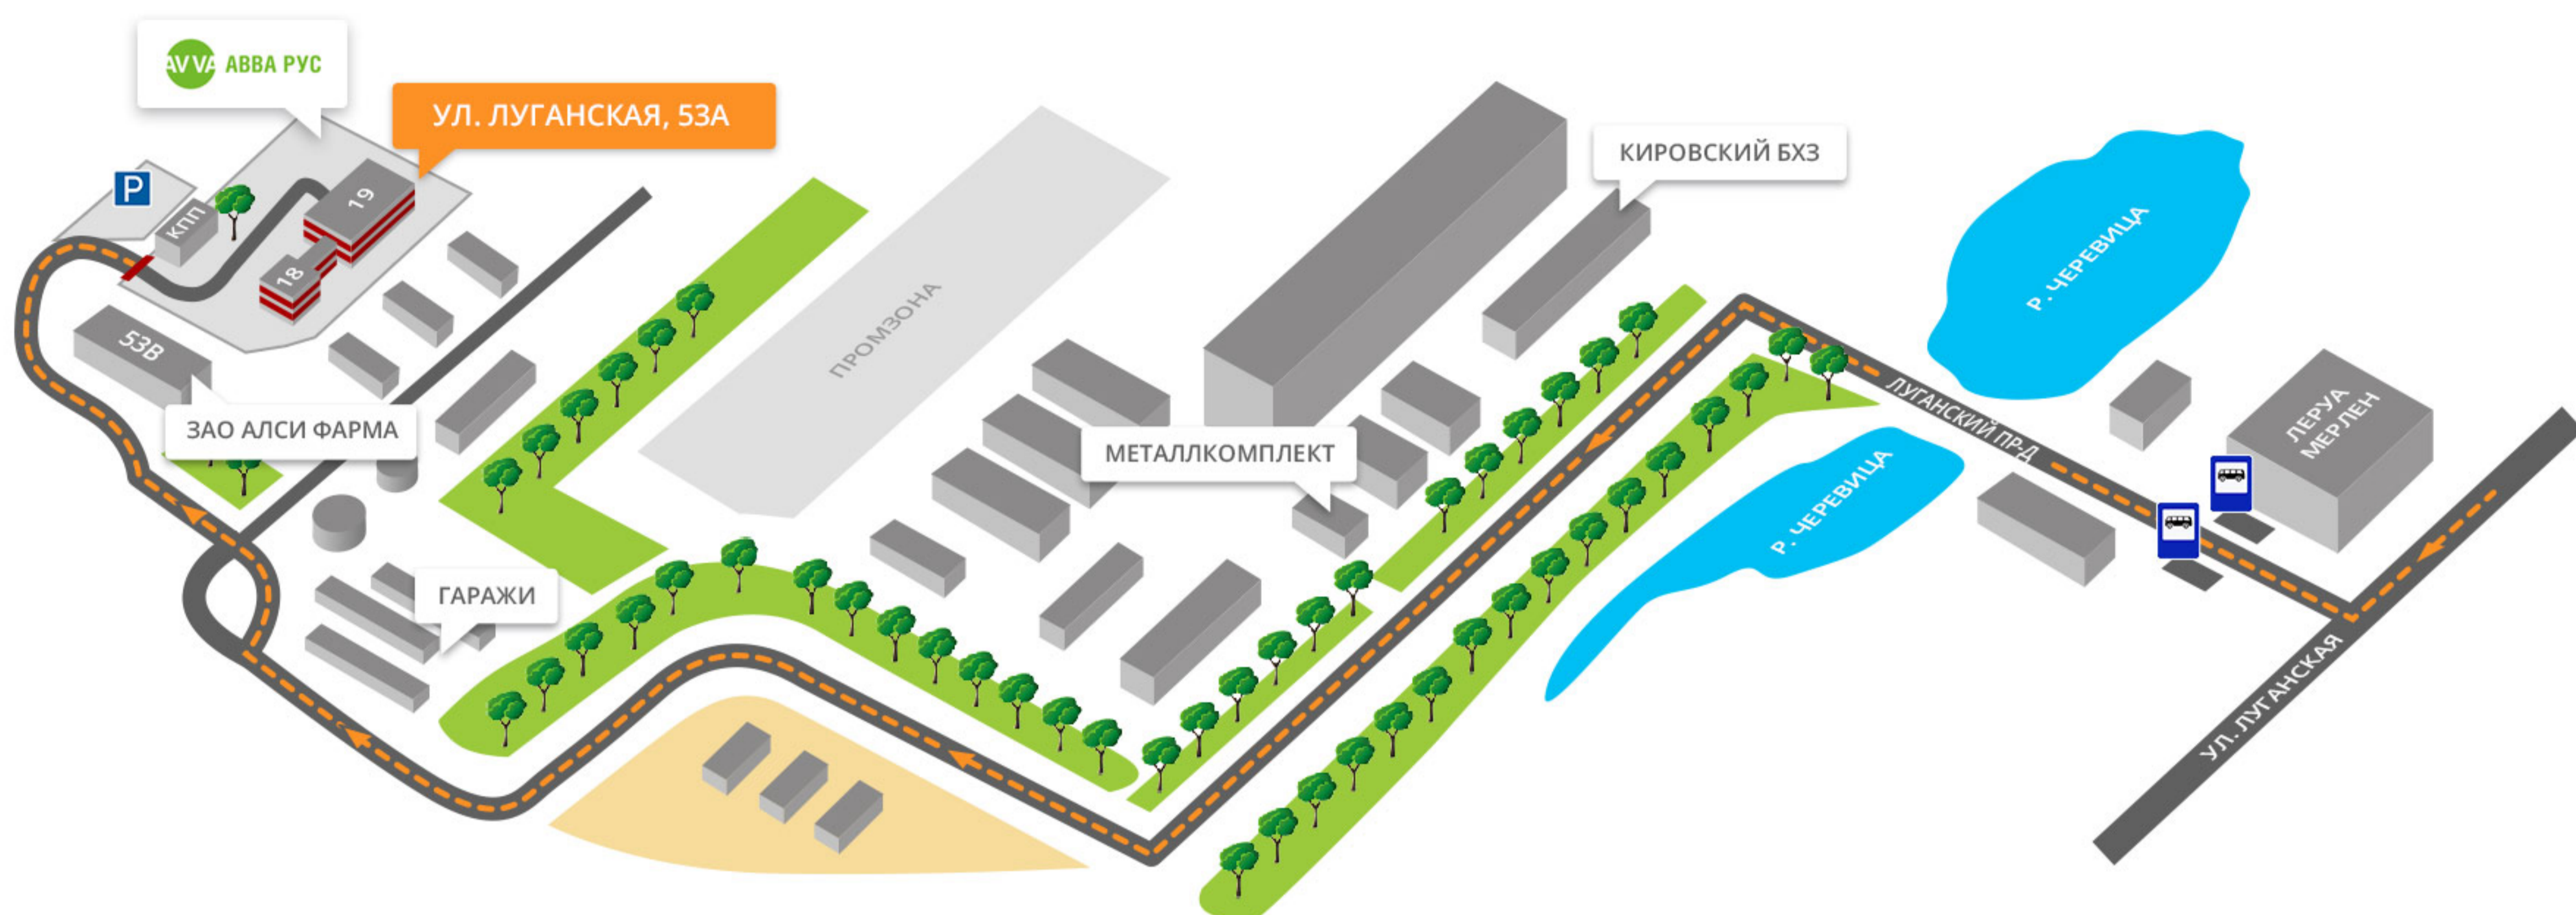

# Схема и инструкция проезда на производство компании «АВВА РУС»

📍 ул. Луганская, 53а, г. Киров, Кировская область, Российская Федерация, 610044

☎ +7 (833) 225-12-29 (тел./факс)

✉ info@kirov.avva-rus.ru

## ВАРИАНТ 1 ПЕШКОМ

- 1 Остановка Войсковая часть на улице Луганский проезд (рядом ТЦ ЛЕРУА МЕРЛЕН).
- 2 Идти пешком прямо по Луганскому проезду в сторону Кировского БХЗ. Затем дорога уходит налево.
- 3 Идти по главной дороге примерно 1,5 км. Справа будет здание ЗАО АЛСИ ФАРМА, и дорога уходит вниз к КФ АО «АВВА РУС».
- 4 На крыше КПП предприятия светодиодная вывеска «АВВА РУС».

## ВАРИАНТ 2 НА АВТОМОБИЛЕ

- 1 Ехать по ул. Луганской. Справа будет Торговый центр «ЛЕРУА МЕРЛЕН».
- 2 Дорога уходит направо- Луганский проезд.
- 3 Ехать прямо по дороге до здания Кировский БХЗ.
- 4 Дорога уходит налево. Ехать по главной дороге примерно 1,5 км. С правой стороны будет корпус ЗАО АЛСИ ФАРМА. Дорога уходит вниз к КФ АО "АВВА РУС".